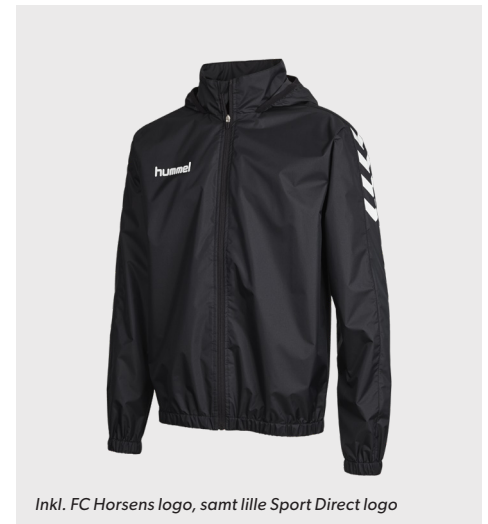

Inkl. FC Horsens logo, samt lille Sport Direct logo

CORE ALL WEATHER JACKET

180822 116 128 140 152 164 176
080822 S M L XL XXL
Color 2001: Black

275,-
325,-