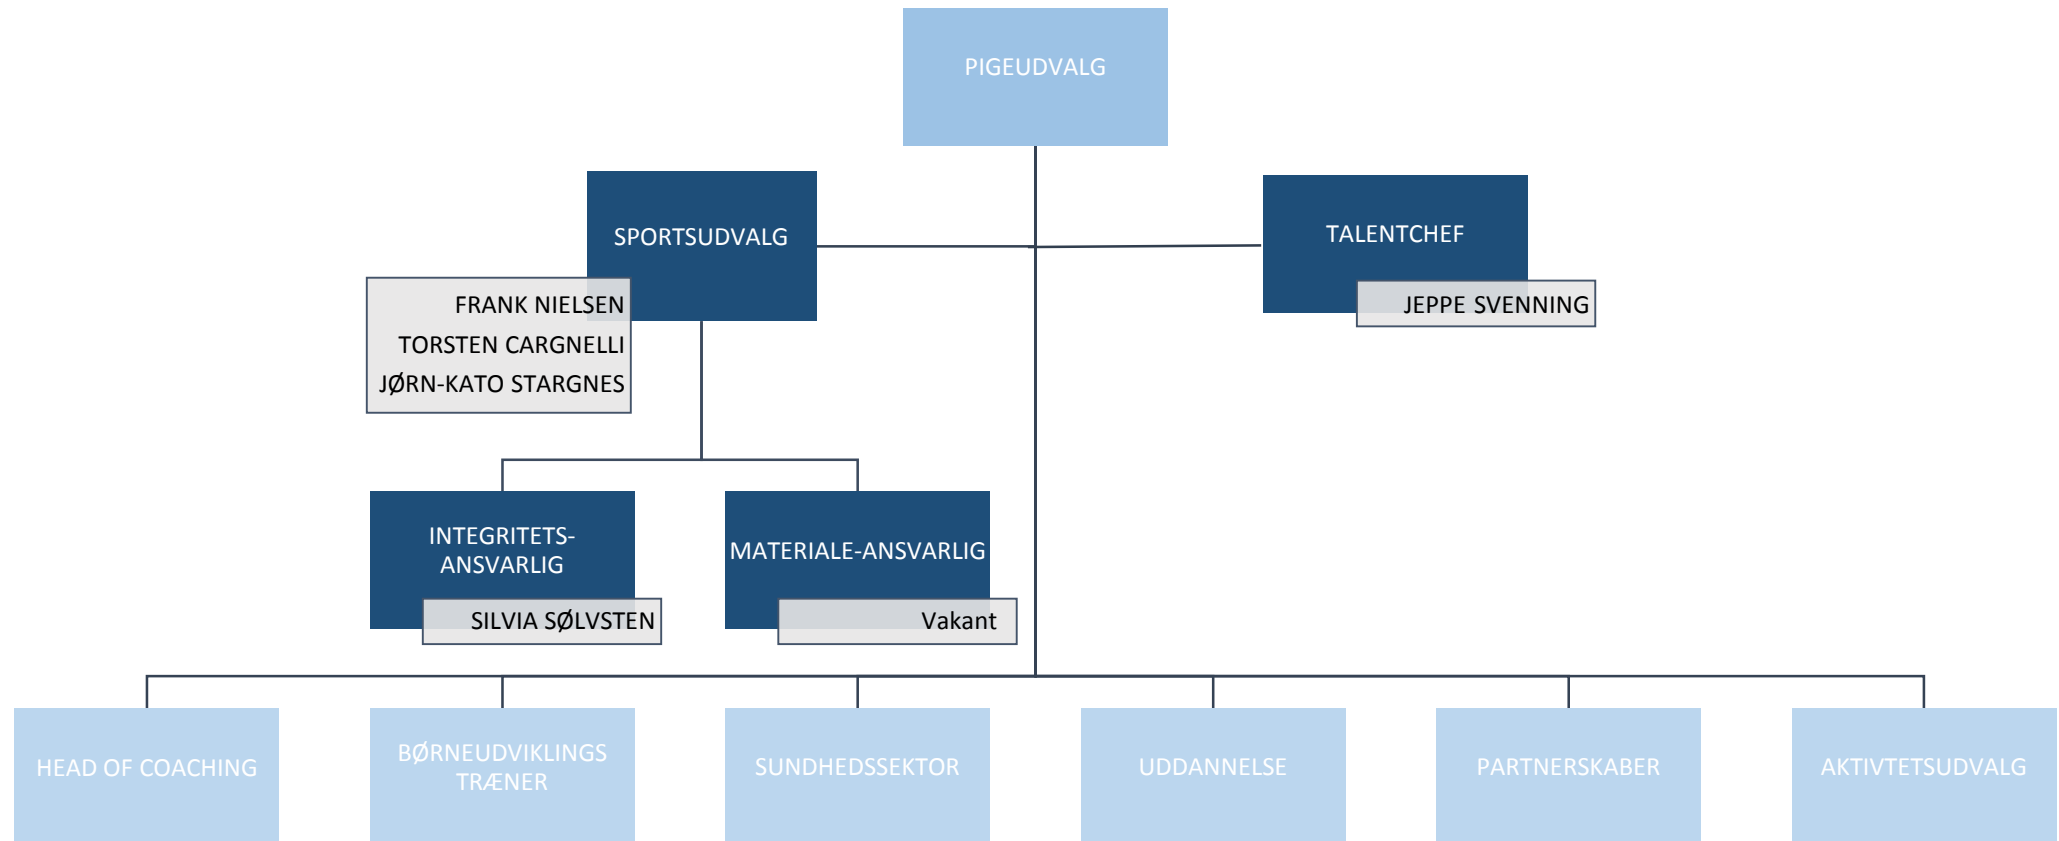

FC HORSENS PIGEUDVALG (PU)

Ansvarlig sportsudvalg / Talentsektor