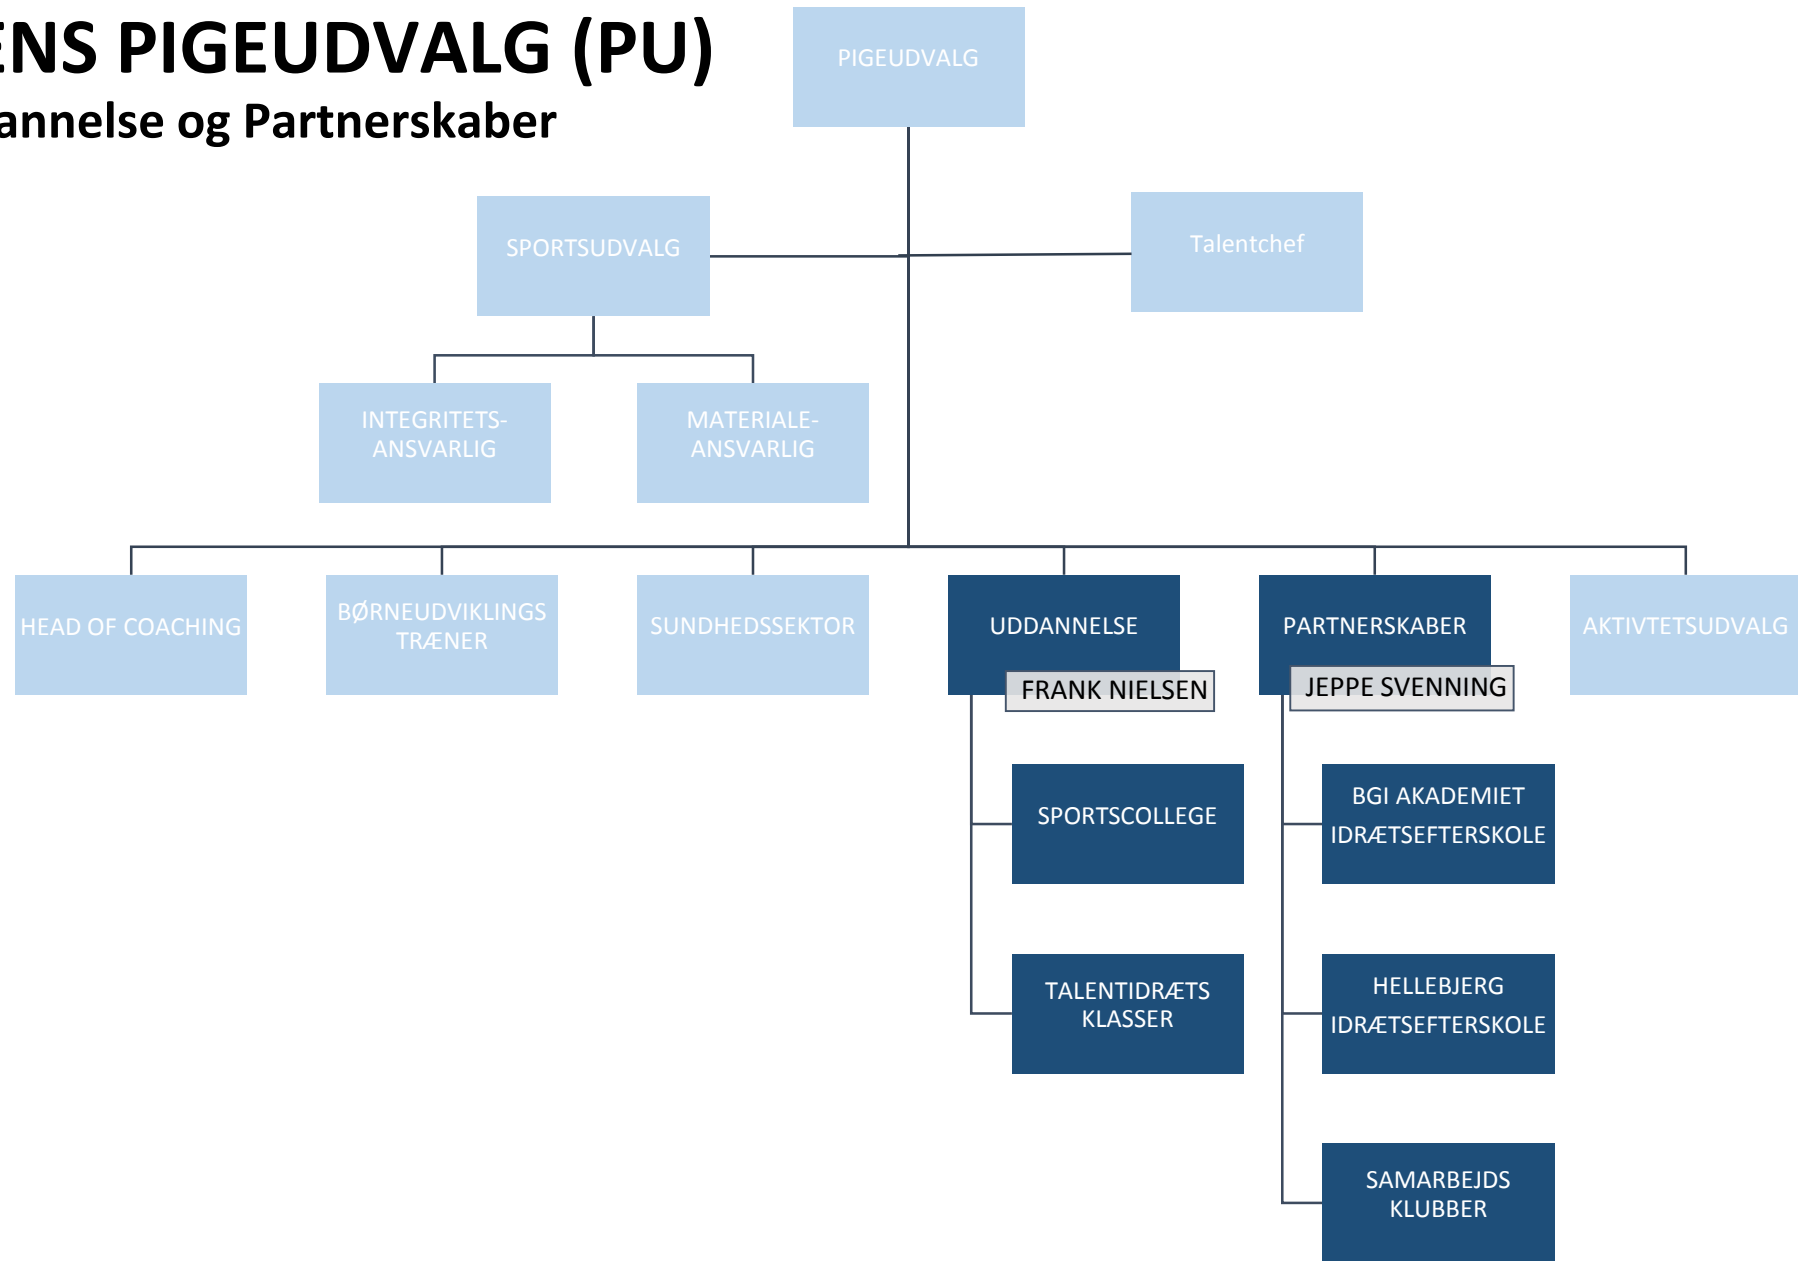

Ansvarlig sportsudvalg / Talentsektor

FC HORSENS PIGEUDVALG (PU)

Ansvarlig
Head of coaching,
Børneudviklingstræner og Sundhed

FC HORSENS PIGEUDVALG (PU)

Ansvarlig Uddannelse og Partnerskaber

FC HORSENS PIGEUDVALG (PU)

Ansvarlig Aktivitetsudvalg