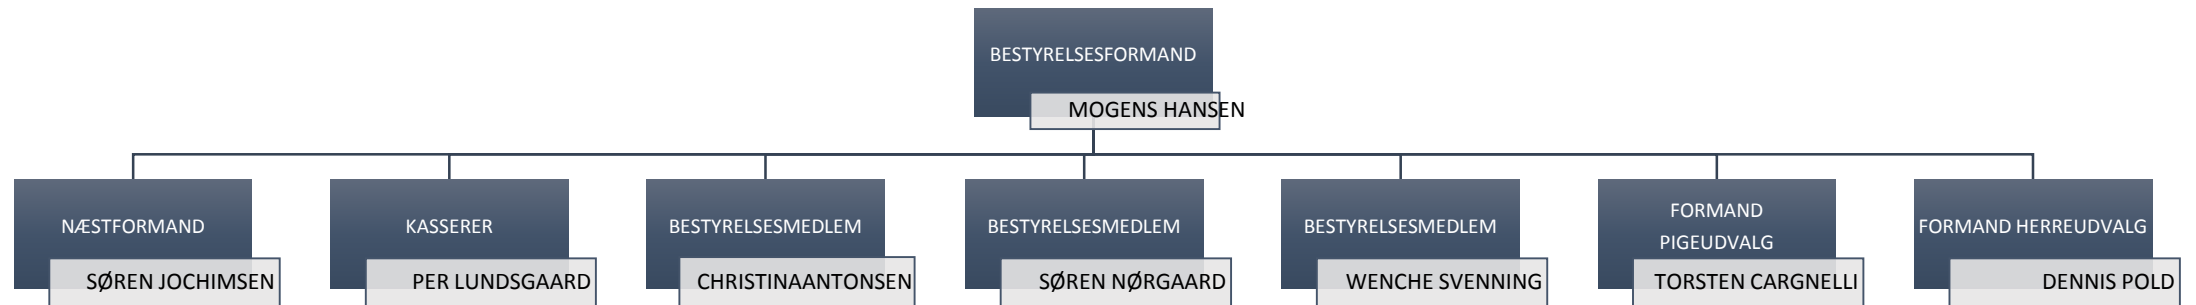

FC HORSENS FODBOLD -CVR 30014200.

FC HORSENS FODBOLD

BESTYRELSESMEDLEMMER

FC HORSENS PIGEUDVALG (PU)

Medlemmer

FC HORSENS PIGEUDVALG (PU)

Organisation

FC HORSENS PIGEUDVALG (PU)