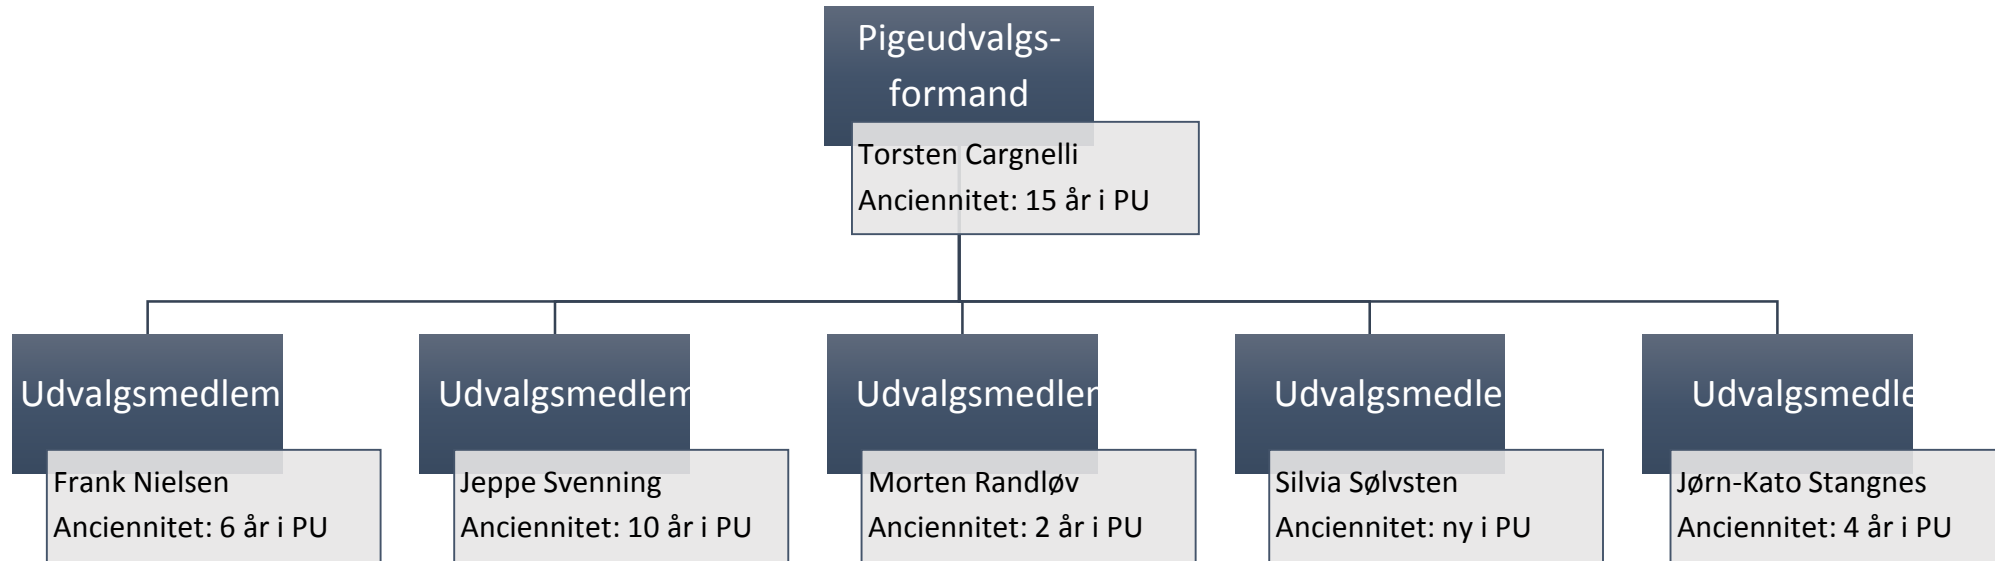

FC HORSENS FODBOLD -CVR 30014200.

FC HORSENS FODBOLD

BESTYRELSESMEDLEMMER

FC HORSENS PIGEUDVALG (PU)

Medlemmer

FC HORSENS PIGEUDVALG (PU)

Organisation

FC HORSENS PIGEUDVALG (PU)